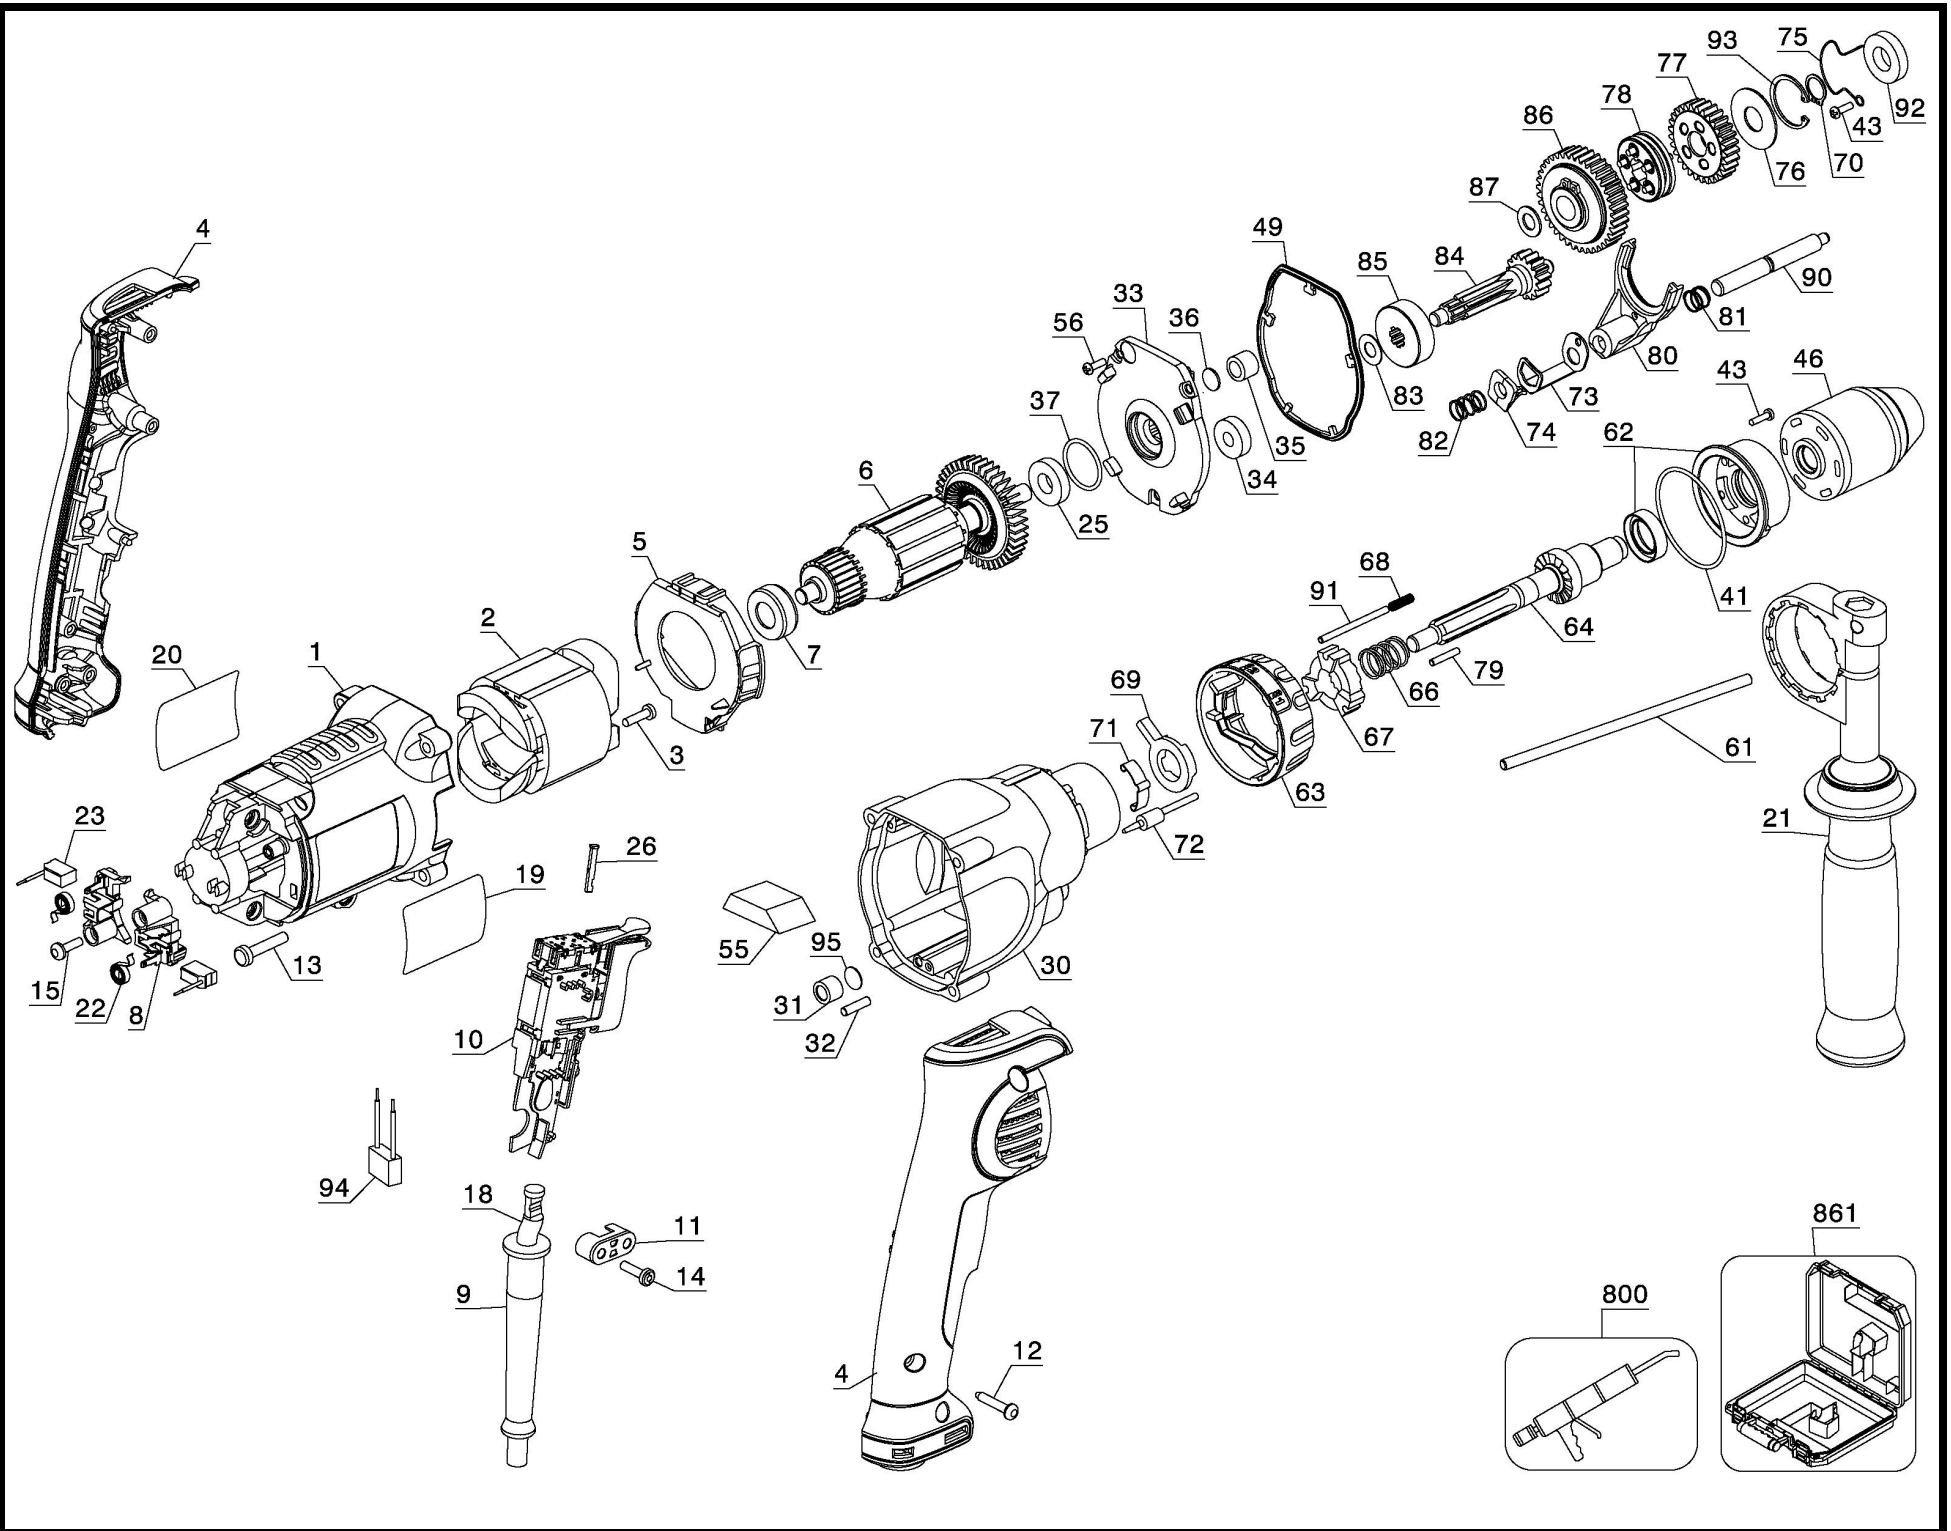

DWD524KS 1100W PISTOL PERCUSSION D 1

Parts List DWD524KS 1100W PISTOL PERCUSSION D 1

Item	Part Number	Qty	Part Description	General Description	Other Info	Repair Inst	Markets
1	639593-01	1	FIELD CASE			No	QS
2	N048000SV	1	FIELD 230V			No	QS
3	N068183	2	SCREW			No	QS
4	662703-01	1	CLAMSHELL SET			No	QS
5	641824-00	1	BAFFLE FAN			No	QS
6	647864-03SV	1	ARMATURE 230V			No	QS
7	391032-00	1	BEARING & SEAL			No	QS
8	N028784SV	2	BRUSH HOLDER		INCL. 22	No	QS
9	N918736	1	CORD PROTECTOR			No	QS
10	N113355SV	1	SWITCH SA			No	QS
11	655058-00	1	CORD CLAMP			No	QS
12	330065-31	4	PLASTIC SCREW			No	QS
13	330045-15	4	SCREW			Yes	QS
14	330065-07	1	SCREW			Yes	QS
15	176951-00	2	SCREW			Yes	QS
18	330120-92	1	CORDSET (EURO)			No	QS
19	N097985	1	RATING PLATE			No	QS
20	395047-00	1	BRAND LABEL			No	QS
21	663029-00	1	HANDLE SIDE SA			No	QS
22	662999-01	2	SPRING			No	QS
23	N198493	2	BRUSH			No	QS
25	N339299	1	BEARING			No	QS
30	N913585	1	GEARCASE SA		INCL 31.32,	No	QS
31	330004-01	1	BEARING NEEDLE		92,95	Yes	QS
32	330041-07	1	PIN			No	QS
33	645400-04SV	1	GEARCASE COVER			No	QS
34	605040-02	1	BEARING			No	QS
35	330004-02	1	BEARING NEEDLE			No	QS
36	652185-00	1	THRUST PLATE			No	QS
37	099014-04	1	O RING			No	QS
41	056122-00	1	O RING			No	QS
43	330045-74	4	SCREW			Yes	QS